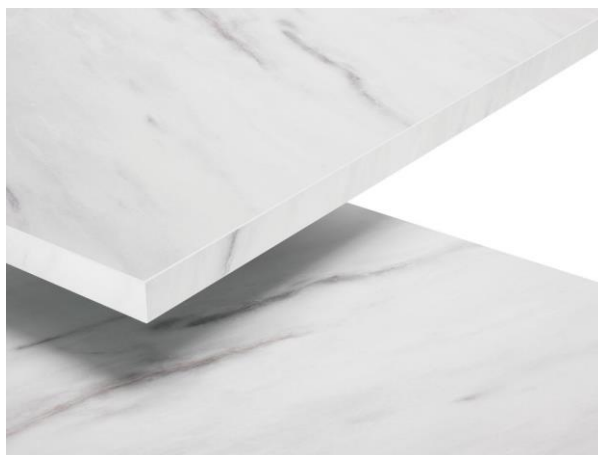

La **nueva selección ampliada** de diseños de piedra, hormigón, metal, cerámica y madera ofrece una libertad sin precedentes en materia de diseño. Estos diseños atraen la mirada por su impactante autenticidad, sobre todo gracias a su diseño especial para **evitar la repetición del motivo** a lo largo del tablero.

La **encimera PerfectSense Topmatt** es la solución ideal para una encimera robusta y de diseño: el carácter extramate de tacto sedoso y la propiedad antihuellas de la superficie lacada PerfectSense Topmatt encaja en las tendencias actuales de la cocina. El espesor de 1,5 mm de los cantos ABS es idóneo para garantizar la protección de los bordes y el ángulo de curvatura es de lo más natural.

Comunicado de prensa de EGGER
EGGER Colección & Servicios 2020-22
Encimeras
Febrero de 2020

Siguiendo también la tendencia de las encimeras muy finas, la nueva **encimera laminada compacta** de un espesor de 12 mm combina finura con robustez y por eso se adapta perfectamente a su aplicación en cocinas. Cuenta con chaflanes de 1 x 1 mm en ambas caras y los cuatro laterales para lograr un diseño depurado. El acabado ST76 Mineral Rough Matt de relieve desigual para obtener reproducciones de superficies de piedra tipo granito flameado