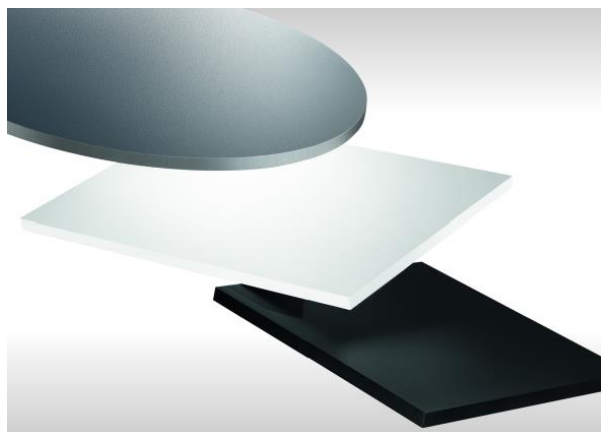

PerfectSense est une catégorie de panneaux laqués haut de gamme déclinée en mat intense et ultra brillant sur support MDF. Dans sa nouvelle collection, EGGER a étendu son offre de décors avec 11 propositions PerfectSense Gloss et 13 propositions PerfectSense Matt maintenant disponibles. Combinant design mat et résistance accrue, le stratifié **PerfectSense Topmatt** est disponible dans les mêmes décors que les panneaux laqués PerfectSense Matt. Les

panneaux laqués PerfectSense Matt. Les **chants ABS** correspondants sont disponibles pour tous les panneaux PerfectSense. Pour plus d’originalité, les **chants PMMA de la série bicolore Doppia** pourront être associés aux panneaux laqués PerfectSense Matt ou Gloss, créant une illusion de véritable verre.

EGGER a également enrichi ses **décors à pores synchronisés Feelwood**, faisant coïncider la structure avec le veinage du bois : la Collection & Services EGGER 2020-22 est composée de 29 décors **Feelwood**, dont le rendu bois est parfaitement restitué à l’œil comme au toucher pour maximiser la valeur des réalisations. L’utilisation d’un **chant bois de bout**, reproduisant parfaitement la coupe transversale d’un tronc d’arbre, apportera la touche finale pour un résultat des plus authentiques.

Robustes et imputrescibles, les **stratifiés compacts** sont particulièrement adaptés aux milieux humides et soumis à des contraintes d'hygiène élevées. Pour une approche coordonnée, les décors et structures des stratifiés compacts peuvent être combinés avec d'autres produits EGGER de la Collection & Services 2020-22. Plusieurs versions sont disponibles : âme noire ou colorée (blanc, gris clair ou gris foncé) mais aussi en qualité Flammex.