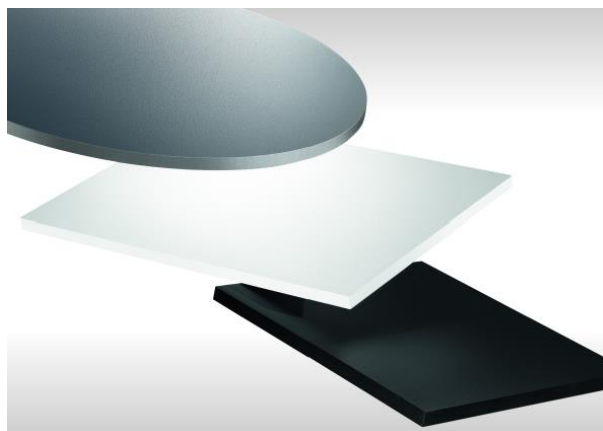

PerfectSense é uma categoria de painéis lacados de topo de gama desdobrada em mate intenso e ultrabrilhante em suporte de MDF. Na sua nova coleção, a EGGER **alargou a sua oferta de décors** com 11 PerfectSense Gloss e 13 PerfectSense Matt agora disponíveis. Combinando design mate e resistência aumentada, o **termolaminado PerfectSense TopMatt** está disponível nos mesmos décors dos painéis lacados PerfectSense Matt. As **orlas de ABS** correspondentes estão disponíveis para todos os painéis PerfectSense. Para mais originalidade, as **orlas de PMMA da série bicolor Doppia** poderão ser associadas aos painéis lacados PerfectSense Matt ou Gloss, criando uma ilusão de vidro verdadeiro.

A EGGER enriqueceu igualmente os seus **décors de poros sincronizados Feelwood**, fazendo coincidir a textura com o cilindro da madeira: a Coleção & Serviços EGGER 2020-22 é composta por 29 décors **Feelwood**, cuja reprodução de madeira é perfeita tanto ao olhar como ao toque para maximizar o valor das realizações. A utilização de uma **orla de efeito de topo**, que reproduz na perfeição o corte transversal de um tronco de árvore, acrescentará o toque final para um resultado dos mais autênticos.

Robustos e imputrescíveis, os **termolaminados compactos** são particularmente adequados para os meios húmidos e sujeitos a restrições de higiene elevadas. Para uma abordagem combinada, os décors e texturas dos termolaminados compactos podem ser combinados com outros produtos EGGER da Coleção & Serviços 2020-22. Estão disponíveis várias versões: núcleo preto ou colorido (branco, cinzento-claro ou cinzento-escuro) e também na qualidade Flammex.