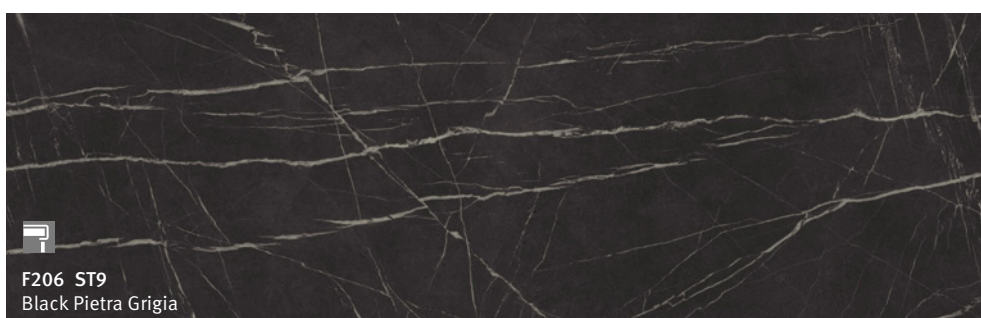

Κάντε κλικ στη μεγάλη εικόνα του σχεδίου για να μεταβείτε στη σελίδα του σχεδίου στο διαδίκτυο.

Κάντε κλικ εδώ για την επισκόπηση σχεδίων

EGGER Πάγκοι Postforming

Ταιριαστά προϊόντα