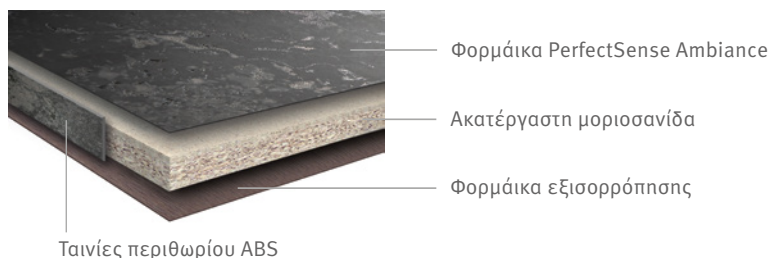

ΤΑ ΠΛΕΟΝΕΚΤΗΜΑΤΑ ΣΑΣ

- Συγχρονισμένη υφή λακαριστής επιφάνειας με ματ-γυαλιστερά εφέ
- Ιδιαίτερα αυθεντική αίσθηση σχεδίου
- Χαμηλότερο βάρος και πιο ζεστοί στην αφή σε σχέση με πάγκους από πέτρα ή μάρμαρο
- Απλούστερη κατεργασία και επεξεργασία, π.χ. για τμήματα αποκοπής και τις κοπές σε συγκεκριμένες διαστάσεις.
- Ανταποκρίνονται στην τάση για μοντέρνους, λεπτούς πάγκους

Δομή προϊόντος

Προϊόν	Διαστάσεις	Διαθέσιμο
Πάγκος PerfectSense Ambiance Μοντ. 100/1,5 με ταινία περιθωρίου στη μία πλευρά	4.100 × 650 × 20 mm	από το στοκ
Πάγκος PerfectSense Ambiance Μοντ. 100/1,5 με ταινία περιθωρίου και στις δύο πλευρές	4.100 × 920 × 20 mm	
Πλάτες πάγκων	4.100 × 640 × 8 mm	

Αξεσουάρ » περισσότερα στη σελίδα 62	Διαστάσεις/Λεπτομέρειες	Διαθέσιμο
Φορμάικες Μεταβλητού Μήκους	1.000 – 6.000 × 1.310 × 0,6 mm	από το στοκ
Φορμάικες PerfectSense Ambiance	3.050 × 1.310 × 0,8 mm 2.800 × 1.310 × 0,8 mm επιπλέον για τα σχέδια Worktop Match	
Ταινίες Περιθωρίου ABS PerfectSense	24 × 1,5 mm · 25 m	
Συνδετήρες Πάγκων	για πάγκους 20 mm	
Υλικό στεγανοποίησης	μαύρο	

Μπορείτε να βρείτε τα δελτία τεχνικών δεδομένων, τις οδηγίες επεξεργασίας, τις συστάσεις καθαρισμού και τα δελτία πληροφοριών για τα αξεσουάρ ανά πάσα στιγμή στο διαδίκτυο:

→ [Μετάβαση στους Πάγκους PS Ambiance Τετραγωνικής Διατομής E1E05](#)