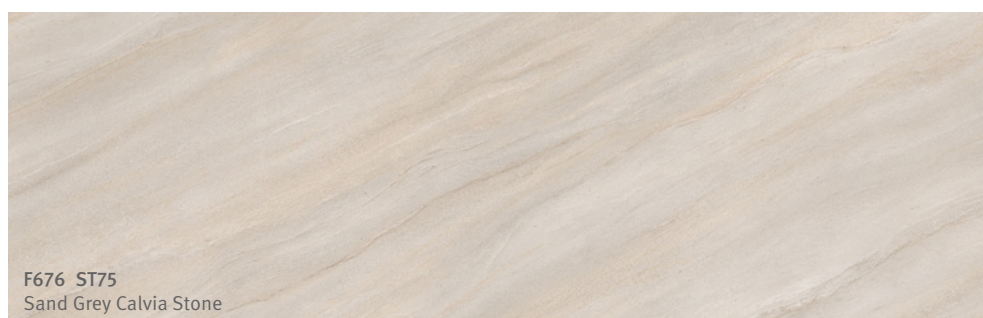

Κάντε κλικ στη μεγάλη εικόνα του σχεδίου για να μεταβείτε στη σελίδα του σχεδίου στο διαδίκτυο.

EGGER Πάγκοι Postforming

Ταιριαστά προϊόντα