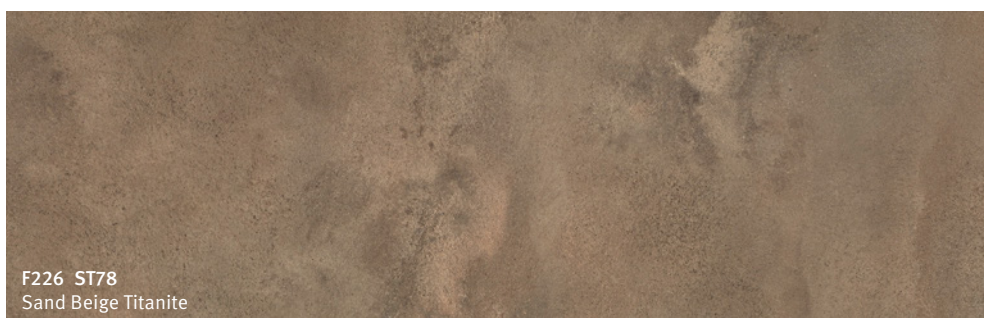

Ταιριαστά προϊόντα

EGGER Πάγκοι Postforming

Ταιριαστά προϊόντα

Κάντε κλικ στη μεγάλη εικόνα του σχεδίου για να μεταβείτε στη σελίδα του σχεδίου στο διαδίκτυο.

EGGER Πάγκοι Postforming

Ταιριαστά προϊόντα

F234 ST76
Light Grey Scivaro Slate