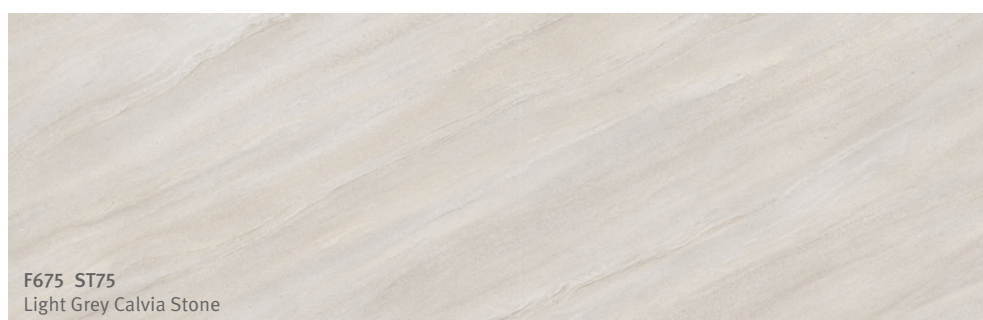

Κάντε κλικ στη μεγάλη εικόνα του σχεδίου για να μεταβείτε στη σελίδα του σχεδίου στο διαδίκτυο.

EGGER Πάγκοι Postforming

Ταιριαστά προϊόντα