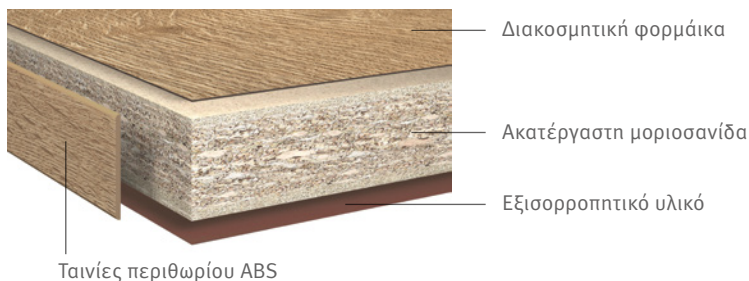

ΤΑ ΠΛΕΟΝΕΚΤΗΜΑΤΑ ΣΑΣ

- Ιδιαίτερα φυσικές αναπαραγωγές ξύλου χάρη στις επιφάνειες συγχρονισμένου πόρου
- Λιγότερη συντήρηση σε σύγκριση με πάγκους από μασίφ ξύλο
- Μοντέρνα σχεδίαση χάρη στις καθαρές γραμμές

Δομή προϊόντος

Προϊόν	Διαστάσεις	Διαθέσιμο
Πάγκος Feelwood Μοντ. 100/1.5 με ταινία περιθωρίου σε μία πλευρά	4.100 × 650 × 38 mm	από το στοκ
Πάγκος Feelwood Μοντ. 100/1.5 με ταινία περιθωρίου και στις δύο πλευρές	4.100 × 920 × 38 mm	
Πλάτες πάγκων	4.100 × 640 × 8 mm	

Αξεσουάρ » περισσότερα στη σελίδα 62	Διαστάσεις/Λεπτομέρειες	Διαθέσιμο
Φορμάικες	2.790 × 2.060 × 0,8 mm	από το στοκ
Ταινίες περιθωρίου ABS και Endgrain με όψη κάθετων νερών (Για ταινίες περιθωρίου με όψη νερών τελειώματος, ο κωδικός του σχεδίου ξεκινά από Q)	43 × 1,5 mm; 25 m	
Προφίλ Πάγκου-Τοίχου	4.100 × 25 × 25 mm	
Σετ Αξεσουάρ Προφίλ Πάγκου-Τοίχου	τάπες δεξιά και αριστερά, στοιχείο εσωτερικής γωνίας 90° και 135°, τεμάχιο εξωτερικής γωνίας 90°, βίδες	
Υλικό στεγανοποίησης	καφέ χρώμα	

Μπορείτε να βρείτε τα δελτία τεχνικών δεδομένων, τις οδηγίες επεξεργασίας, τις συστάσεις καθαρισμού και τα δελτία πληροφοριών για τα αξεσουάρ ανά πάσα στιγμή στο διαδίκτυο:

→ [Μετάβαση στους Πάγκους Feelwood Τετραγωνικής Διατομής](#)