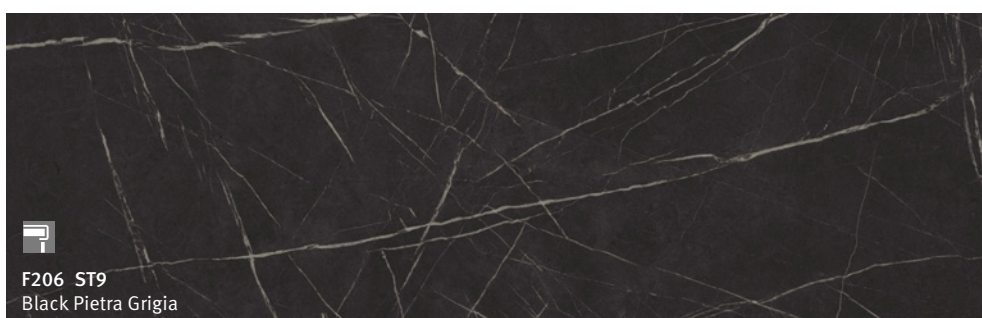

Κάντε κλικ στη μεγάλη εικόνα του σχεδίου για να μεταβείτε στη σελίδα του σχεδίου στο διαδίκτυο.

Κάντε κλικ εδώ για την επισκόπηση σχεδίων

EGGER Πάγκοι Compact Laminate Μαύρου Πυρήνα

Ταιριαστά προϊόντα