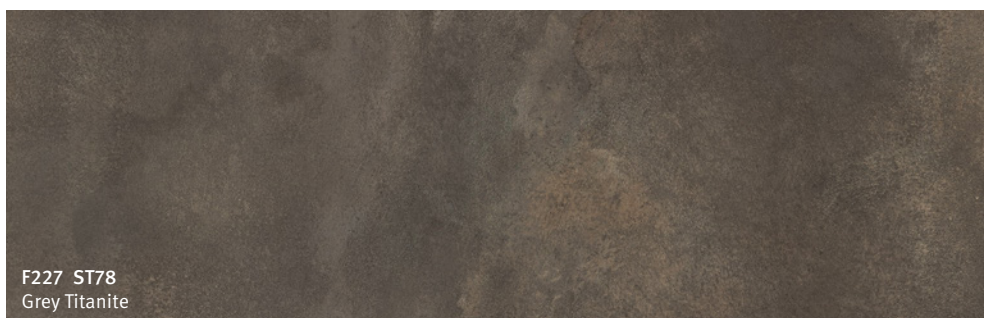

Ταιριαστά προϊόντα

EGGER Πάγκοι Postforming

Ταιριαστά προϊόντα

Κάντε κλικ στη μεγάλη εικόνα του σχεδίου για να μεταβείτε στη σελίδα του σχεδίου στο διαδίκτυο.

EGGER Πάγκοι Postforming

Ταιριαστά προϊόντα

F234 ST76
Light Grey Scivaro Slate