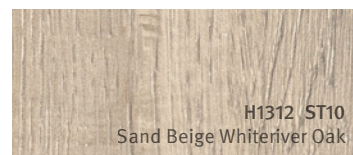

Κάντε κλικ στη μεγάλη εικόνα του σχεδίου για να μεταβείτε στη σελίδα του σχεδίου στο διαδίκτυο.

Κάντε κλικ εδώ για την επισκόπηση σχεδίων

EGGER Πάγκοι Postforming

Ταιριαστά προϊόντα