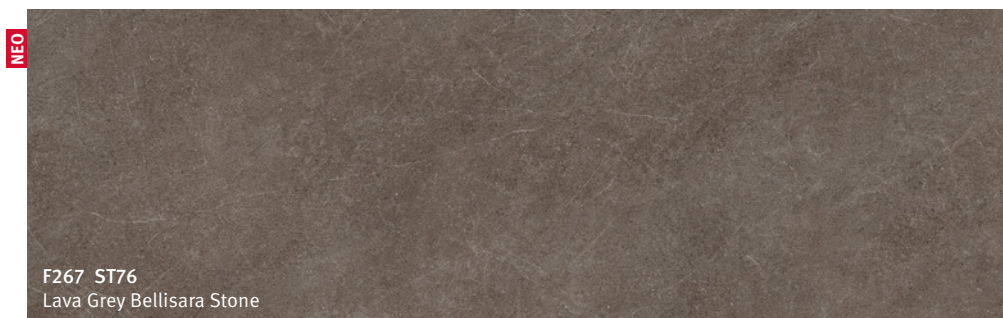

Κάντε κλικ στη μεγάλη εικόνα του σχεδίου για να μεταβείτε στη σελίδα του σχεδίου στο διαδίκτυο.

Κάντε κλικ εδώ για την επισκόπηση σχεδίων

EGGER Πάγκοι Compact Laminate Μαύρου Πυρήνα

Ταιριαστά προϊόντα