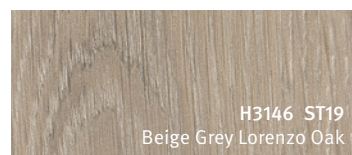

Ταιριαστά προϊόντα

EGGER Πάγκοι Postforming

Ταιριαστά προϊόντα

Κάντε κλικ στη μεγάλη εικόνα του σχεδίου για να μεταβείτε στη σελίδα του σχεδίου στο διαδίκτυο.

EGGER Πάγκοι Postforming

Ταιριαστά προϊόντα

F234 ST76
Light Grey Scivaro Slate