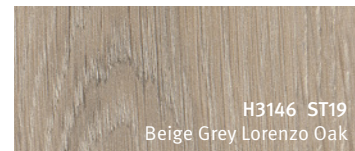

Κάντε κλικ στη μεγάλη εικόνα του σχεδίου για να μεταβείτε στη σελίδα του σχεδίου στο διαδίκτυο.

Κάντε κλικ εδώ για την επισκόπηση σχεδίων

EGGER Πάγκοι Postforming

Ταιριαστά προϊόντα