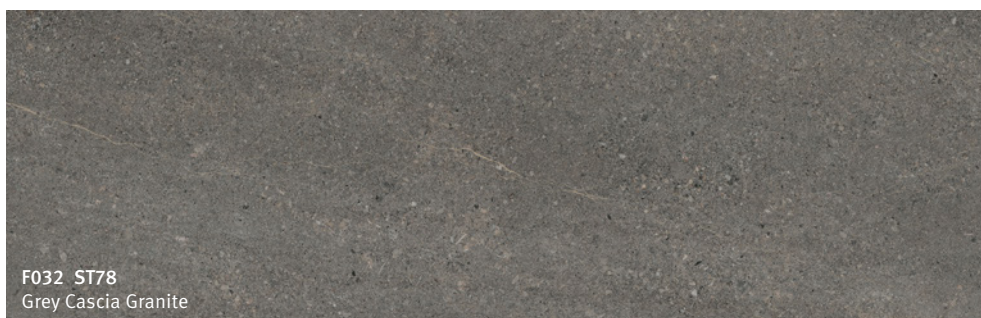

Κάντε κλικ στη μεγάλη εικόνα του σχεδίου για να μεταβείτε στη σελίδα του σχεδίου στο διαδίκτυο.

Κάντε κλικ εδώ για την επισκόπηση σχεδίων

EGGER Πάγκοι Postforming

Ταιριαστά προϊόντα