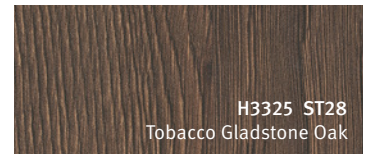

EGGER Πάγκοι Postforming

Ταιριαστά προϊόντα

EGGER Πάγκοι Postforming

Ταιριαστά προϊόντα

F032 ST78
Grey Cascia Granite

Κάντε κλικ στη μεγάλη εικόνα του σχεδίου για να μεταβείτε στη σελίδα του σχεδίου στο διαδίκτυο.