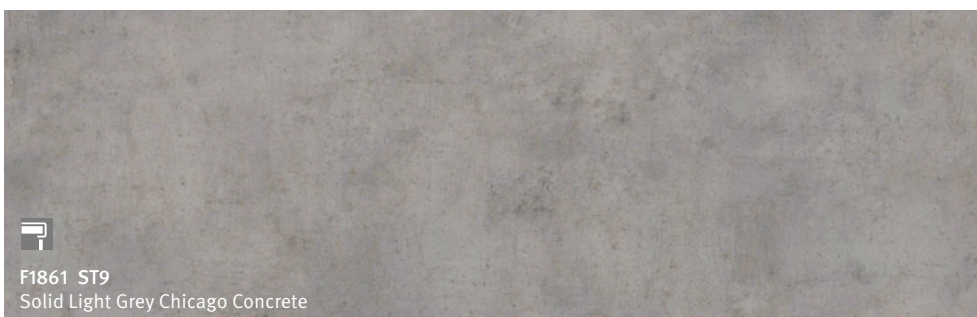

Κάντε κλικ εδώ για την επισκόπηση σχεδίων

EGGER Πάγκοι Compact Laminate Έγχρωμου Πυρήνα

Ταιριαστά προϊόντα

NEO

EGGER Πάγκοι Compact Laminate Έγχρωμου Πυρήνα

Αυτοί οι Πάγκοι Compact Laminate εντυπωσιάζουν με τον λευκό, ανοιχτό γκρι ή σκούρο γκρι πυρήνα τους, ο οποίος τονίζει ιδιαίτερα τον σχεδιασμό του λεπτού πάγκου 12 mm στην περιοχή της ακμής. Οι διαμήκεις πλευρές διαθέτουν επίσης λοξοτομημένο φρεζάρισμα στο επάνω και στο κάτω μέρος.