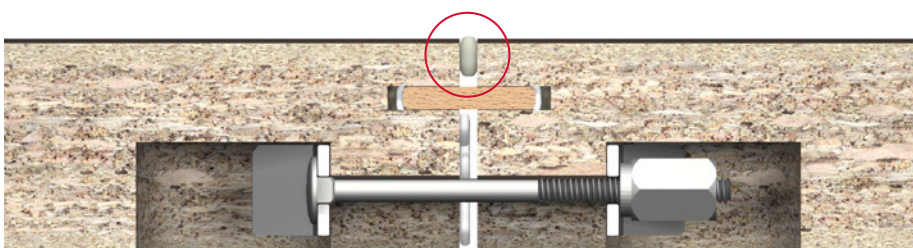

Υλικό Στεγανοποίησης Γωνιακών Ενώσεων

Το υλικό στεγανοποίησης προστατεύει τη γωνιακή σύνδεση από την εισχώρηση υγρασίας. Διατίθεται σε λευκό, γκρι, καφέ και μαύρο χρώμα.