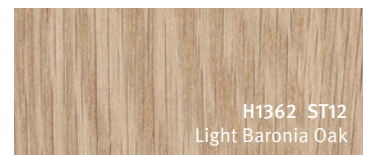

EGGER Πάγκοι Postforming

Ταιριαστά προϊόντα

EGGER Πάγκοι Postforming

Ταιριαστά προϊόντα

F032 ST78
Grey Cascia Granite

Κάντε κλικ στη μεγάλη εικόνα του σχεδίου για να μεταβείτε στη σελίδα του σχεδίου στο διαδίκτυο.