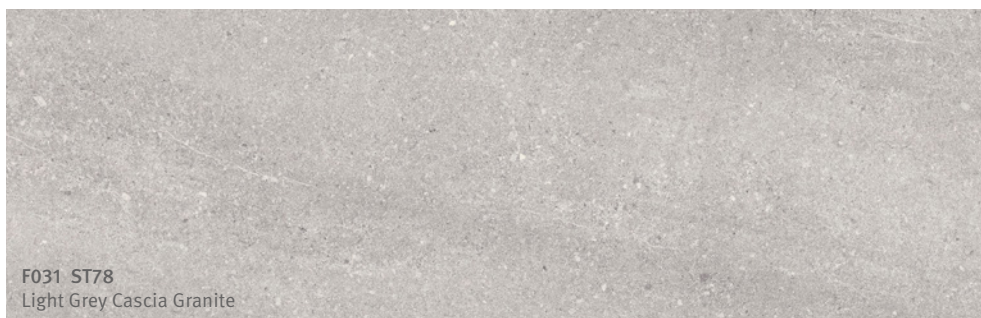

Κάντε κλικ στη μεγάλη εικόνα του σχεδίου για να μεταβείτε στη σελίδα του σχεδίου στο διαδίκτυο.

Κάντε κλικ εδώ για την επισκόπηση σχεδίων

EGGER Πάγκοι Postforming

Ταιριαστά προϊόντα