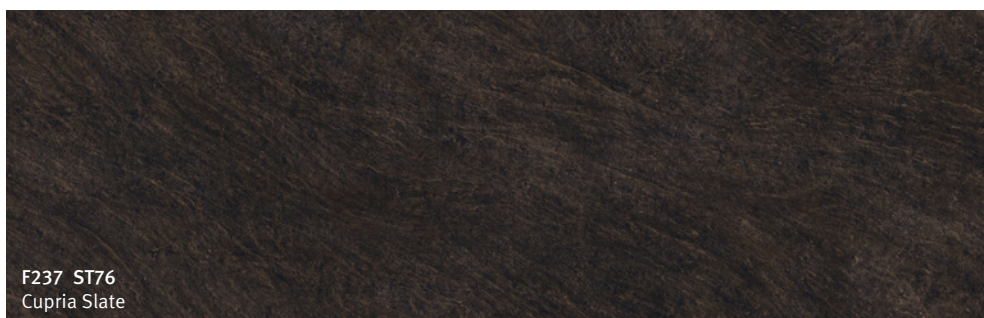

F237 ST76
Cupria Slate