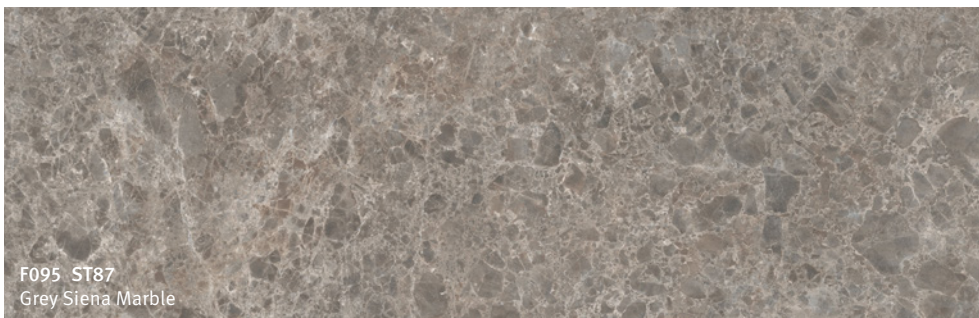

EGGER Πάγκοι Postforming

Ταιριαστά προϊόντα

EGGER Πάγκοι Postforming

Ταιριαστά προϊόντα

F032 ST78
Grey Cascia Granite

Κάντε κλικ στη μεγάλη εικόνα του σχεδίου για να μεταβείτε στη σελίδα του σχεδίου στο διαδίκτυο.