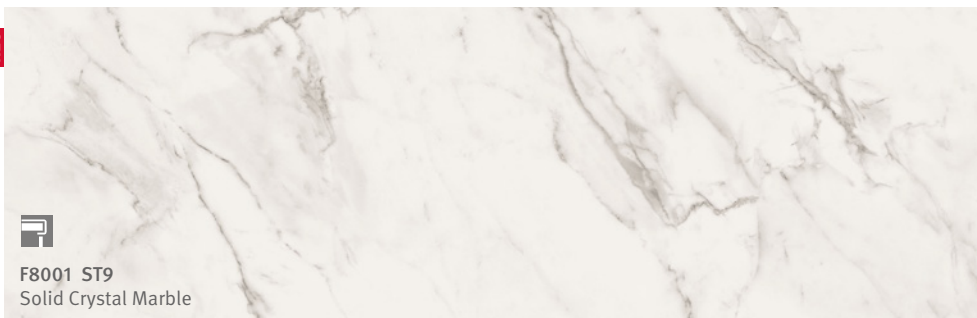

Κάντε κλικ εδώ για την επισκόπηση σχεδίων

EGGER Πάγκοι Compact Laminate Έγχρωμου Πυρήνα

Ταιριαστά προϊόντα

NEO

EGGER Πάγκοι Compact Laminate Έγχρωμου Πυρήνα

Αυτοί οι Πάγκοι Compact Laminate εντυπωσιάζουν με τον λευκό, ανοιχτό γκρι ή σκούρο γκρι πυρήνα τους, ο οποίος τονίζει ιδιαίτερα τον σχεδιασμό του λεπτού πάγκου 12 mm στην περιοχή της ακμής. Οι διαμήκεις πλευρές διαθέτουν επίσης λοξοτομημένο φρεζάρισμα στο επάνω και στο κάτω μέρος.