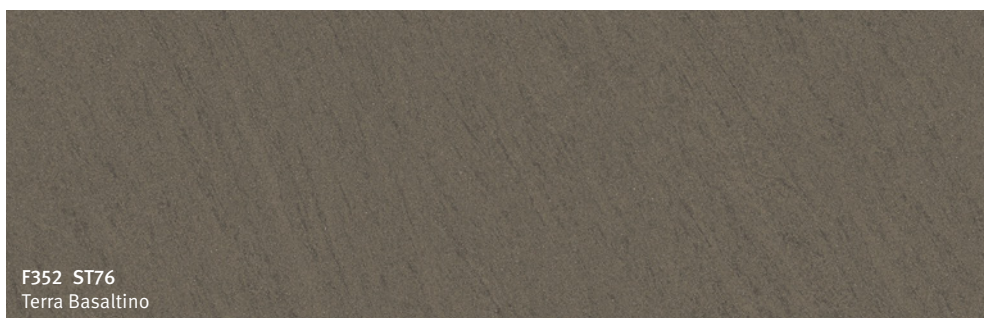

U325 ST9
Antique Rose

H1385 ST40
Natural Casella Oak

F620 ST87
Anthracite Steel Grey

U705 ST9
Angora Grey

H1708 ST17
Brighton Chestnut

F352 ST76
Terra Basaltino

W1200 ST9
Porcelain White

H1242 ST10
Natural Sheffield Acacia