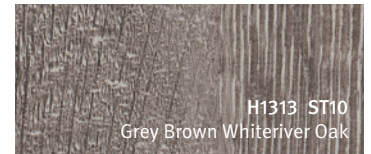

Κάντε κλικ στη μεγάλη εικόνα του σχεδίου για να μεταβείτε στη σελίδα του σχεδίου στο διαδίκτυο.

Κάντε κλικ εδώ για την επισκόπηση σχεδίων

EGGER Πάγκοι PerfectSense® Matt Τετραγωνικής Διατομής

Ταιριαστά προϊόντα