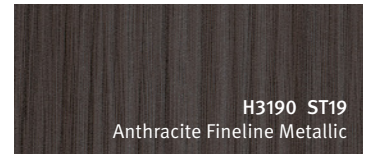

 F235 ST76
Scivaro Slate

U250 ST9
Caramel Beige

H1303 ST12
Brown Belmont Oak

F237 ST76
Cupria Slate

H3322 ST17
Light Natural Rovato Oak

F528 ST20
Bronze Brushed Metal

EGGER Πάγκοι Postforming

Ταιριαστά προϊόντα