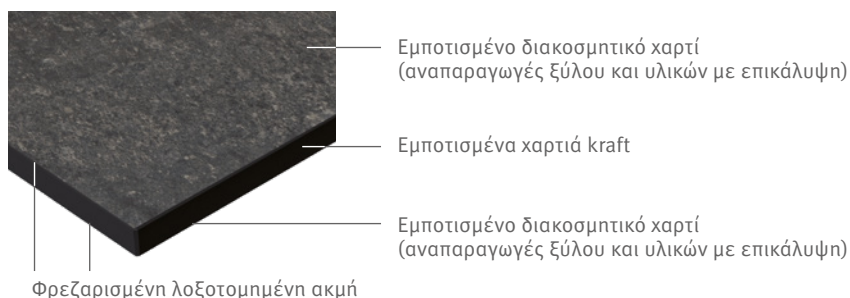

ΤΑ ΠΛΕΟΝΕΚΤΗΜΑΤΑ ΣΑΣ

- Λεπτός σχεδιασμός για μοντέρνα εμφάνιση
- Ανθεκτικοί στην υγρασία και στίβαροί
- Φρεζαρισμένες διαμήκεις πλευρές με λοξοτομημένη ακμή

Δομή προϊόντος

Προϊόν	Διαστάσεις	Διαθέσιμο
Πάγκος Compact Laminate Μαύρου Πυρήνα Μοντ. 90/1 Διαμήκεις ακμές με λοξότμηση	4.100 × 650 × 12 mm	από το στοκ
Πάγκος Compact Laminate Μαύρου Πυρήνα Μοντ. 90/1 Διαμήκεις ακμές με λοξότμηση	4.100 × 920 × 12 mm	
Πλάτη Πάγκου (Επιφάνεια Επενδεδυμένη με Φορμάικα)	4.100 × 640 × 8 mm	

Αξεσουάρ » περισσότερα στη σελίδα 62	Διαστάσεις/Λεπτομέρειες	Διαθέσιμο
Φορμάικες	3.050 × 1.310 × 0,8 mm 2.800 × 1.310 × 0,8 mm επιπλέον για τα σχέδια Worktop Match	από το στοκ
Συνδετήρες Πάγκων	για πάγκους 12 mm	
Υλικό στεγανοποίησης	γκρι, καφέ, μαύρο χρώμα (αντιστοίχιση χρώματος ανά σχέδιο, βλ. δελτίο τεχνικών δεδομένων)	

Μπορείτε να βρείτε τα δελτία τεχνικών δεδομένων, τις οδηγίες επεξεργασίας, τις συστάσεις καθαρισμού και τα δελτία πληροφοριών για τα αξεσουάρ ανά πάσα στιγμή στο διαδίκτυο:

→ [Μετάβαση στους Πάγκους Compact Laminate Μαύρου Πυρήνα](#)