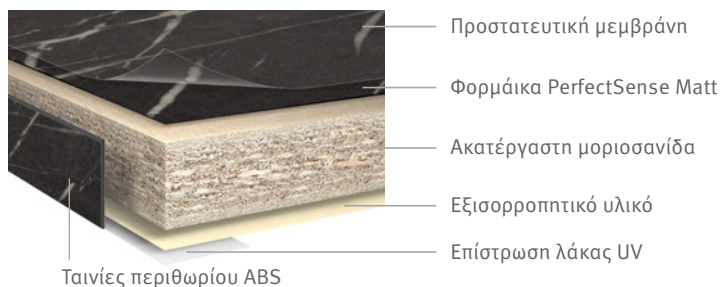

ΤΑ ΠΛΕΟΝΕΚΤΗΜΑΤΑ ΣΑΣ

- Εξαιρετικά ματ, ευχάριστη στην αφή λακαριστή επιφάνεια
- Ιδιότητα προστασίας από τα δακτυλικά αποτυπώματα
- Επιτρέπει εντυπωσιακούς ματ σχεδιασμούς κουζίνας σε συνδυασμό με τις Λακαριστές Επιφάνειες PerfectSense και τις Ταινίες Περιθωρίου

Δομή προϊόντος

Προϊόν	Διαστάσεις	Διαθέσιμο
Πάγκος PerfectSense Matt Μοντ. 100/1.5 με ταινία περιθωρίου στη μία πλευρά	4.100 × 650 × 38 mm	από το στοκ
Πάγκος PerfectSense Matt Μοντ. 100/1.5 με ταινία περιθωρίου και στις δύο πλευρές	4.100 × 920 × 38 mm	
Πλάτες πάγκων	4.100 × 640 × 8 mm	

Αξεσουάρ » περισσότερα στη σελίδα 62	Διαστάσεις/Λεπτομέρειες	Διαθέσιμο
Φορμάικες Μεταβλητού Μήκους	1.000 – 6.000 × 1.310 × 0,6 mm	από το στοκ
Φορμάικα PerfectSense Matt	3.050 × 1.310 × 0,8 mm 2.800 × 1.310 × 0,8 mm επιπλέον για τα σχέδια Worktop Match	
Ταινίες Περιθωρίου ABS PerfectSense	43 × 1,5 mm; 25 m	
Υλικό στεγανοποίησης	Λευκό, μαύρο χρώμα (αντιστοίχιση χρώματος ανά σχέδιο, βλ. δελτίο τεχνικών δεδομένων)	

Μπορείτε να βρείτε τα δελτία τεχνικών δεδομένων, τις οδηγίες επεξεργασίας, τις συστάσεις καθαρισμού και τα δελτία πληροφοριών για τα αξεσουάρ ανά πάσα στιγμή στο διαδίκτυο:

→ [Μετάβαση στους Πάγκους PerfectSense Matt Τετραγωνικής Διατομής](#)