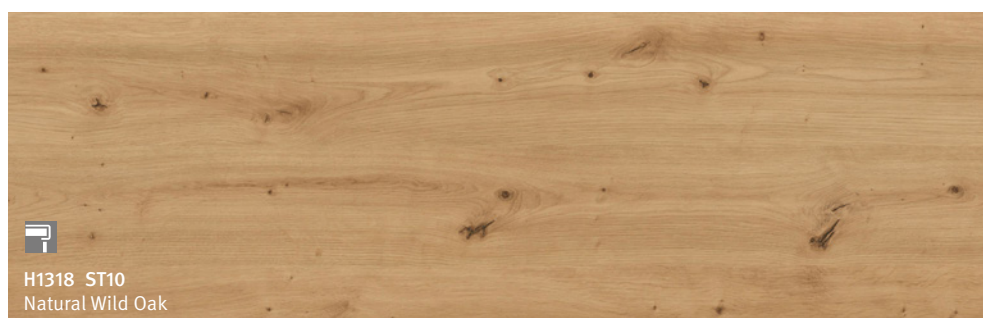

Ταιριαστά προϊόντα

H1401 ST22
Cascina Pine

Κάντε κλικ στη μεγάλη εικόνα του σχεδίου για να μεταβείτε στη σελίδα του σχεδίου στο διαδίκτυο.

EGGER Πάγκοι Postforming

Ταιριαστά προϊόντα

EGGER Πάγκοι Postforming