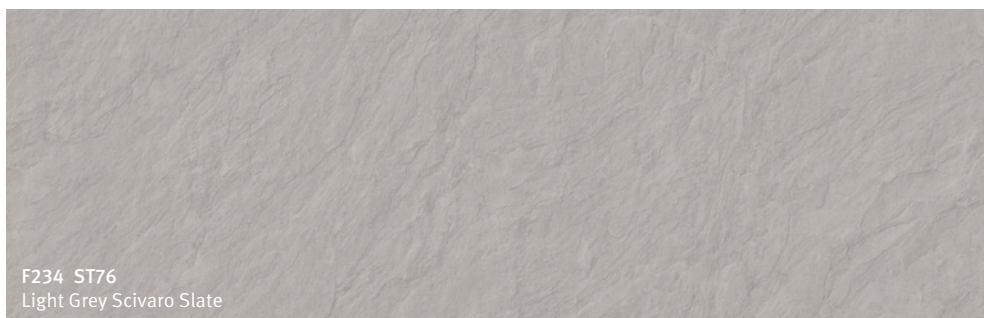

Ταιριαστά προϊόντα

EGGER Πάγκοι Postforming

Ταιριαστά προϊόντα

Κάντε κλικ στη μεγάλη εικόνα του σχεδίου για να μεταβείτε στη σελίδα του σχεδίου στο διαδίκτυο.

EGGER Πάγκοι Postforming

Ταιριαστά προϊόντα

F234 ST76
Light Grey Scivaro Slate