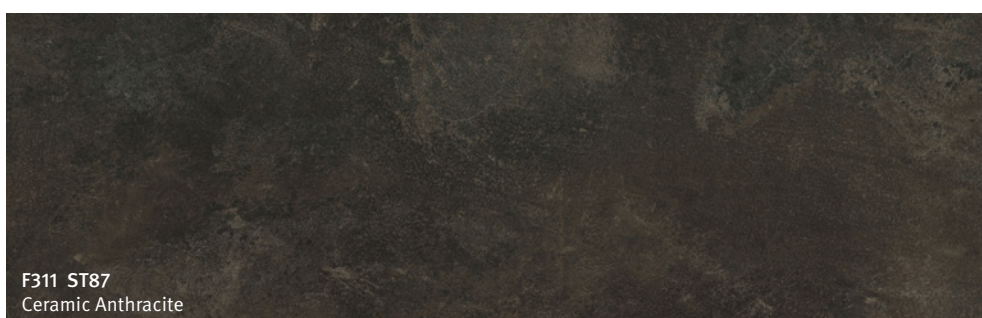

Κάντε κλικ στη μεγάλη εικόνα του σχεδίου για να μεταβείτε στη σελίδα του σχεδίου στο διαδίκτυο.

Κάντε κλικ εδώ για την επισκόπηση σχεδίων

EGGER Πάγκοι Compact Laminate Μαύρου Πυρήνα

Ταιριαστά προϊόντα