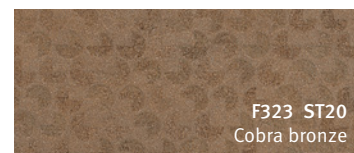

Ταιριαστά προϊόντα

H1401 ST22
Cascina Pine

Κάντε κλικ στη μεγάλη εικόνα του σχεδίου για να μεταβείτε στη σελίδα του σχεδίου στο διαδίκτυο.

EGGER Πάγκοι Postforming

Ταιριαστά προϊόντα

EGGER Πάγκοι Postforming