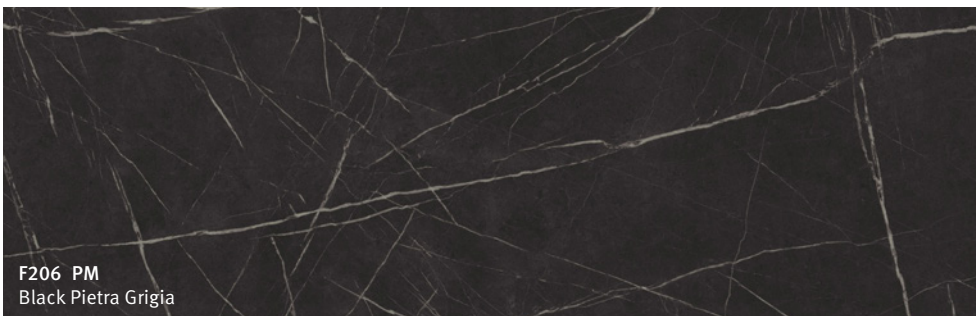

Κάντε κλικ στη μεγάλη εικόνα του σχεδίου για να μεταβείτε στη σελίδα του σχεδίου στο διαδίκτυο.

Κάντε κλικ εδώ για την επισκόπηση σχεδίων

EGGER Πάγκοι PerfectSense® Matt Τετραγωνικής Διατομής

Ταιριαστά προϊόντα