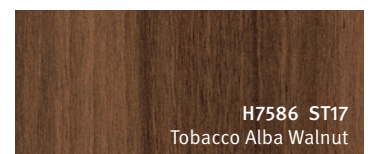

Κάντε κλικ στη μεγάλη εικόνα του σχεδίου για να μεταβείτε στη σελίδα του σχεδίου στο διαδίκτυο.

Κάντε κλικ εδώ για την επισκόπηση σχεδίων

EGGER Πάγκοι PerfectSense® Matt Τετραγωνικής Διατομής

Ταιριαστά προϊόντα