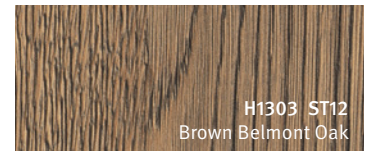

Κάντε κλικ στη μεγάλη εικόνα του σχεδίου για να μεταβείτε στη σελίδα του σχεδίου στο διαδίκτυο.

Κάντε κλικ εδώ για την επισκόπηση σχεδίων

EGGER Πάγκοι Compact Laminate Μαύρου Πυρήνα

Ταιριαστά προϊόντα

NEO