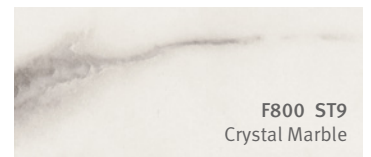

Κάντε κλικ εδώ για την επισκόπηση σχεδίων

EGGER Πάγκοι Compact Laminate Έγχρωμου Πυρήνα

Ταιριαστά προϊόντα

NEO

EGGER Πάγκοι Compact Laminate Έγχρωμου Πυρήνα

Αυτοί οι Πάγκοι Compact Laminate εντυπωσιάζουν με τον λευκό, ανοιχτό γκρι ή σκούρο γκρι πυρήνα τους, ο οποίος τονίζει ιδιαίτερα τον σχεδιασμό του λεπτού πάγκου 12 mm στην περιοχή της ακμής. Οι διαμήκεις πλευρές διαθέτουν επίσης λοξοτομημένο φρεζάρισμα στο επάνω και στο κάτω μέρος.