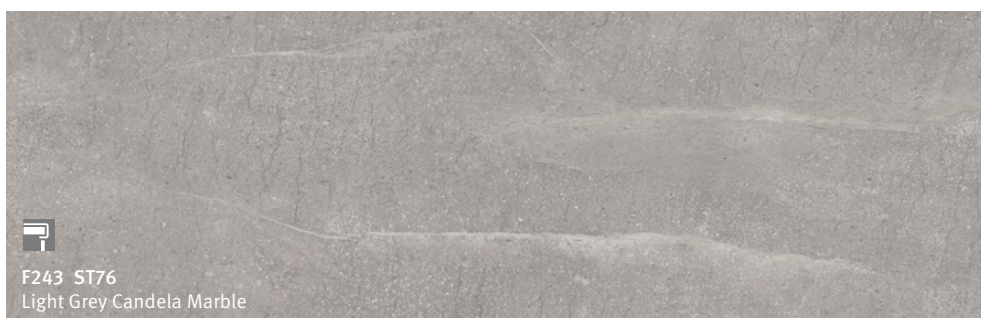

Κάντε κλικ στη μεγάλη εικόνα του σχεδίου για να μεταβείτε στη σελίδα του σχεδίου στο διαδίκτυο.

Κάντε κλικ εδώ για την επισκόπηση σχεδίων

EGGER Πάγκοι Postforming

Ταιριαστά προϊόντα