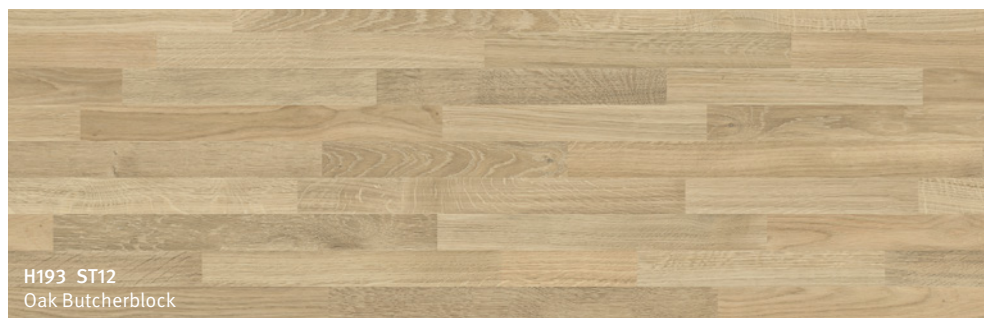

Κάντε κλικ στη μεγάλη εικόνα του σχεδίου για να μεταβείτε στη σελίδα του σχεδίου στο διαδίκτυο.

Κάντε κλικ εδώ για την επισκόπηση σχεδίων

EGGER Πάγκοι Postforming

Ταιριαστά προϊόντα