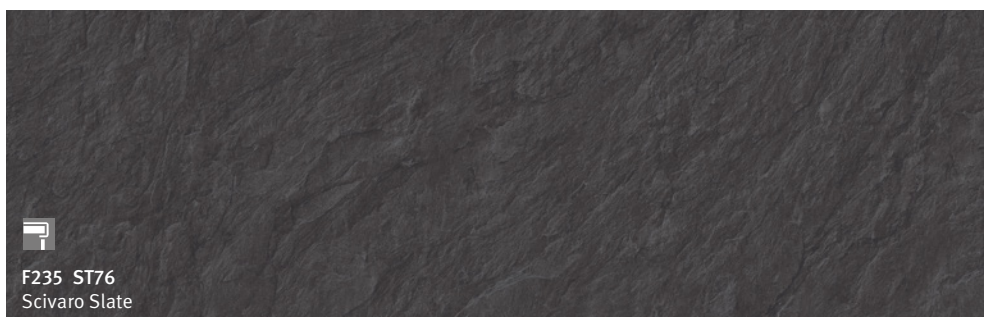

U325 ST9
Antique Rose

H1385 ST40
Natural Casella Oak

F620 ST87
Anthracite Steel Grey

U705 ST9
Angora Grey

H1708 ST17
Brighton Chestnut

F352 ST76
Terra Basaltino

W1200 ST9
Porcelain White

H1242 ST10
Natural Sheffield Acacia