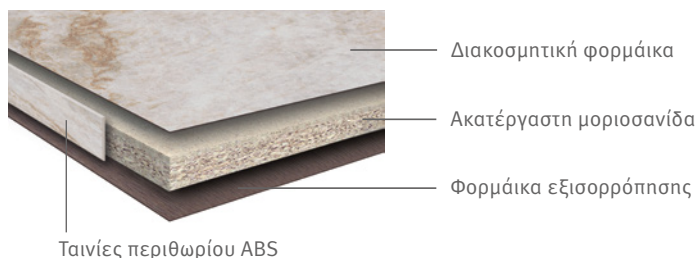

ΤΑ ΠΛΕΟΝΕΚΤΗΜΑΤΑ ΣΑΣ

- Ελκυστική λύση ως προς την τιμή σαν εναλλακτική των πάγκων από φυσική πέτρα
- Χαμηλότερο βάρος και πιο ζεστοί στην αφή σε σχέση με πάγκους από πέτρα ή μάρμαρο
- Απλούστερη κατεργασία και επεξεργασία, π.χ. για τμήματα αποκοπής και τις κοπές σε συγκεκριμένες διαστάσεις.
- Ανταποκρίνονται στην τάση για μοντέρνους, λεπτούς πάγκους

Δομή προϊόντος

Προϊόν	Διαστάσεις	Διαθέσιμο
Πάγκος Τετραγωνικής Διατομής Μοντ. 100/1.5 με ταινία περιθωρίου στη μία πλευρά	4.100 × 650 × 20 mm	από το στοκ
Πάγκος Τετραγωνικής Διατομής Μοντ. 100/1.5 με ταινία περιθωρίου και στις δύο πλευρές	4.100 × 920 × 20 mm	
Πλάτες πάγκων	4.100 × 640 × 8 mm	

Αξεσουάρ » περισσότερα στη σελίδα 62	Διαστάσεις/Λεπτομέρειες	Διαθέσιμο
Φορμάικες Μεταβλητού Μήκους	1.000 – 6.000 × 1.310 × 0,6 mm	από το στοκ
Φορμάικα	3.050 × 1.310 × 0,8 mm	
Ταινίες περιθωρίου ABS	24 × 1,5 mm · 25 m	
Συνδετήρες Πάγκων	για πάγκους 20 mm	
Υλικό στεγανοποίησης	γκρι, καφέ χρώμα (αντιστοίχιση χρώματος ανά σχέδιο, βλ. δελτίο τεχνικών δεδομένων)	

Μπορείτε να βρείτε τα δελτία τεχνικών δεδομένων, τις οδηγίες επεξεργασίας, τις συστάσεις καθαρισμού και τα δελτία πληροφοριών για τα αξεσουάρ ανά πάσα στιγμή στο διαδίκτυο:

→ [Μετάβαση στους Πάγκους Τετραγωνικής Διατομής](#)