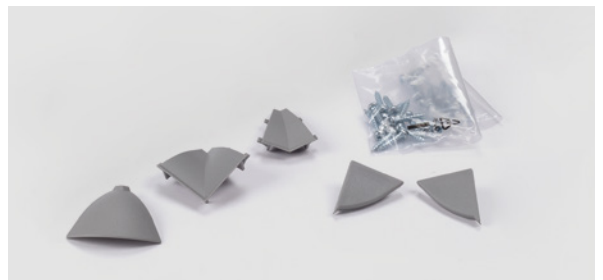

→ Μετάβαση στις Ταινίες Περιθωρίου ABS

Προφίλ Πάγκου-Τοίχου

Για όλους τους Πάγκους Postforming και Feelwood, προσφέρουμε αντίστοιχα προφίλ πάγκου-τοίχου σε διαστάσεις 4.100 x 25 x 25 mm, τα οποία συσκευάζονται ξεχωριστά με μεμβράνη. Τα προφίλ αυτά προσφέρουν ένα ευθυγραμμισμένο φινίρισμα στον τοίχο, π.χ. στην περίπτωση που υπάρχουν ακανόνιστες συνδέσεις ή πλακάκια στον πίσω τοίχο.

Σετ Αξεσουάρ Προφίλ Πάγκου-Τοίχου

Το Σετ Αξεσουάρ Προφίλ Πάγκου-Τοίχου που διατίθεται από το στοκ περιλαμβάνει στοιχεία εσωτερικών και εξωτερικών γωνιών, τάπες και βίδες.

Συνδετήρες Πάγκων

Οι λεπτοί πάγκοι των 12 και 20 mm απαιτούν τη χρήση ειδικών εξαρτημάτων. Αυτοί οι συνδετήρες που αντιστοιχούν και στις δύο τιμές πάχους πάγκου, διατίθενται επίσης από το στοκ, εγκαθίστανται εύκολα και παρέχουν ασφαλή σύνδεση πάγκου.