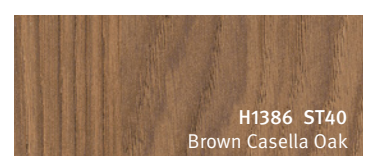

EGGER Πάγκοι Postforming

Ταιριαστά προϊόντα

EGGER Πάγκοι Postforming

Ταιριαστά προϊόντα

F032 ST78
Grey Cascia Granite

Κάντε κλικ στη μεγάλη εικόνα του σχεδίου για να μεταβείτε στη σελίδα του σχεδίου στο διαδίκτυο.