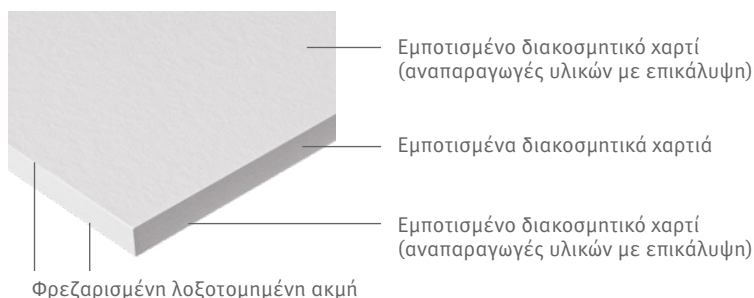

ΤΑ ΠΛΕΟΝΕΚΤΗΜΑΤΑ ΣΑΣ

- Λεπτός σχεδιασμός για μοντέρνα εμφάνιση
- Ανθεκτικοί στην υγρασία και στιβαροί
- Φρεζαρισμένες διαμήκεις πλευρές με λοξοτομημένη ακμή

Δομή προϊόντος

Προϊόν	Διαστάσεις	Διαθέσιμο
Πάγκος Compact Laminate Έγχρωμου Πυρήνα Μοντ. 90/1 Διαμήκεις ακμές με λοξοτομή	4.100 × 650 × 12 mm	από το στοκ
Πάγκος Compact Laminate Έγχρωμου Πυρήνα Μοντ. 90/1 Διαμήκεις ακμές με λοξοτομή	4.100 × 920 × 12 mm	
Πλάτη Πάγκου (Επιφάνεια Επενδεδυμένη με Φορμάικα)	4.100 × 640 × 8 mm	

Αξεσουάρ » περισσότερα στη σελίδα 62	Διαστάσεις	Διαθέσιμο
Φορμάικες	3.050 × 1.310 × 0,8 mm	από το στοκ
Συνδετήρες Πάγκων	για πάγκους 12 mm	
Υλικό στεγανοποίησης	λευκό, γκρι χρώμα (αντιστοίχιση χρώματος ανά σχέδιο, βλ. δελτίο τεχνικών δεδομένων)	

Μπορείτε να βρείτε τα δελτία τεχνικών δεδομένων, τις οδηγίες επεξεργασίας, τις συστάσεις καθαρισμού και τα δελτία πληροφοριών για τα αξεσουάρ ανά πάσα στιγμή στο διαδίκτυο:

→ [Μετάβαση στους Πάγκους Compact Laminate Έγχρωμου Πυρήνα](#)