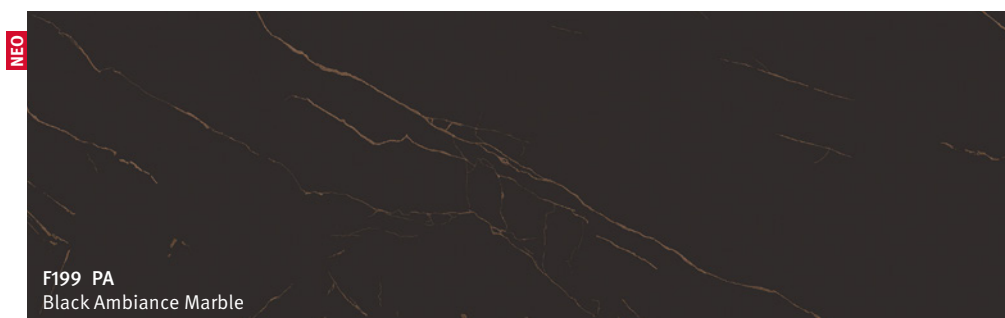

Κάντε κλικ στη μεγάλη εικόνα του σχεδίου για να μεταβείτε στη σελίδα του σχεδίου στο διαδίκτυο.

Κάντε κλικ εδώ για την επισκόπηση σχεδίων

EGGER Πάγκοι PerfectSense® Ambiance Τετραγωνικής Διατομής — Ταιριαστά προϊόντα —