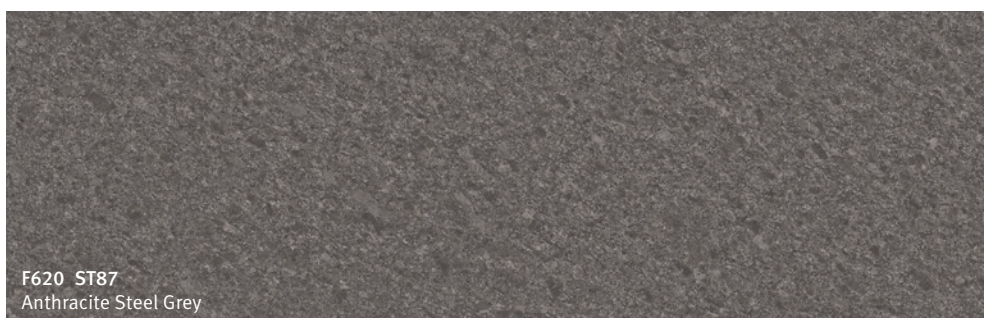

F620 ST87
Anthracite Steel Grey