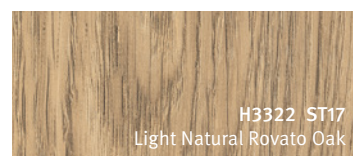

Κάντε κλικ στη μεγάλη εικόνα του σχεδίου για να μεταβείτε στη σελίδα του σχεδίου στο διαδίκτυο.

Κάντε κλικ εδώ για την επισκόπηση σχεδίων

EGGER Πάγκοι Compact Laminate Μαύρου Πυρήνα

Ταιριαστά προϊόντα