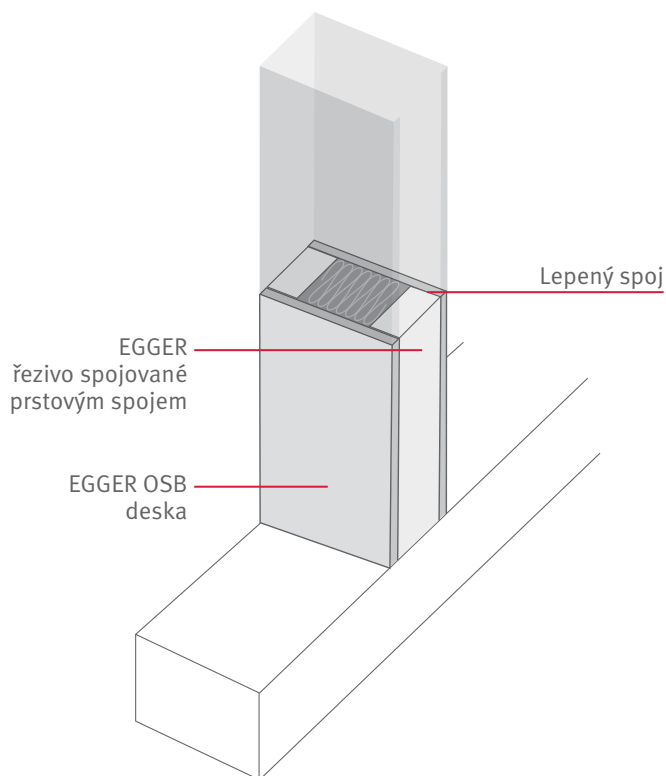

MORE FROM WOOD.

E EGGER

Udržitelný a stabilní
v měnícím se prostředí

EGGER EcoBox

EGGER EcoBox – dřevěný stavební nosník, který šetří přírodní zdroje

EGGER OSB a EGGER stavební řezivo jsou spolehlivé výrobky pro vysoce kvalitní dřevostavby. Oba výrobky jsou klíčovými součástmi nového EGGER EcoBoxu. Kombinace těchto materiálů umožňuje moderní dřevostavbu, která šetří přírodní zdroje. Také profituje z vyšší procesní spolehlivosti díky optimální rozměrové stabilitě a kvalitě – dokonce i při průmyslových, plně automatických výrobních procesech.

» **Méně je více**
Díky efektivnímu využití materiálů je EGGER EcoBox obzvláště úsporný.

Složení EGGER EcoBoxu

EGGER EcoBox je vyroben z vysoce kvalitních produktů. Díky kombinaci desek EGGER OSB a řeziva EGGER z našich vlastních závodů je EGGER EcoBox vždy snadno dostupný, což umožňuje uspokojit potřeby našich zákazníků.

Výhody EGGER EcoBoxu

- Nižší spotřeba zdrojů vede k vyšší udržitelnosti.
- Snížení tepelných mostů díky lepším izolačním vlastnostem.
- Lehká konstrukce umožňuje snazší manipulaci a efektivnější přepravu.
- Zvýšená efektivita při zpracování díky vyšší rozměrové stabilitě a přesnosti.
- Standardizovaná průmyslová výroba zajišťuje trvale vysokou kvalitu.
- Větší bezpečnost při plánování, aplikaci a konstrukčnímu využití díky EU schválení.
- Moderní, velké nosné průřezy rozšiřují rozsah tloušťek prvků.
- Známý výrobní proces díky obdelníkovému průřezu EGGER EcoBoxu.