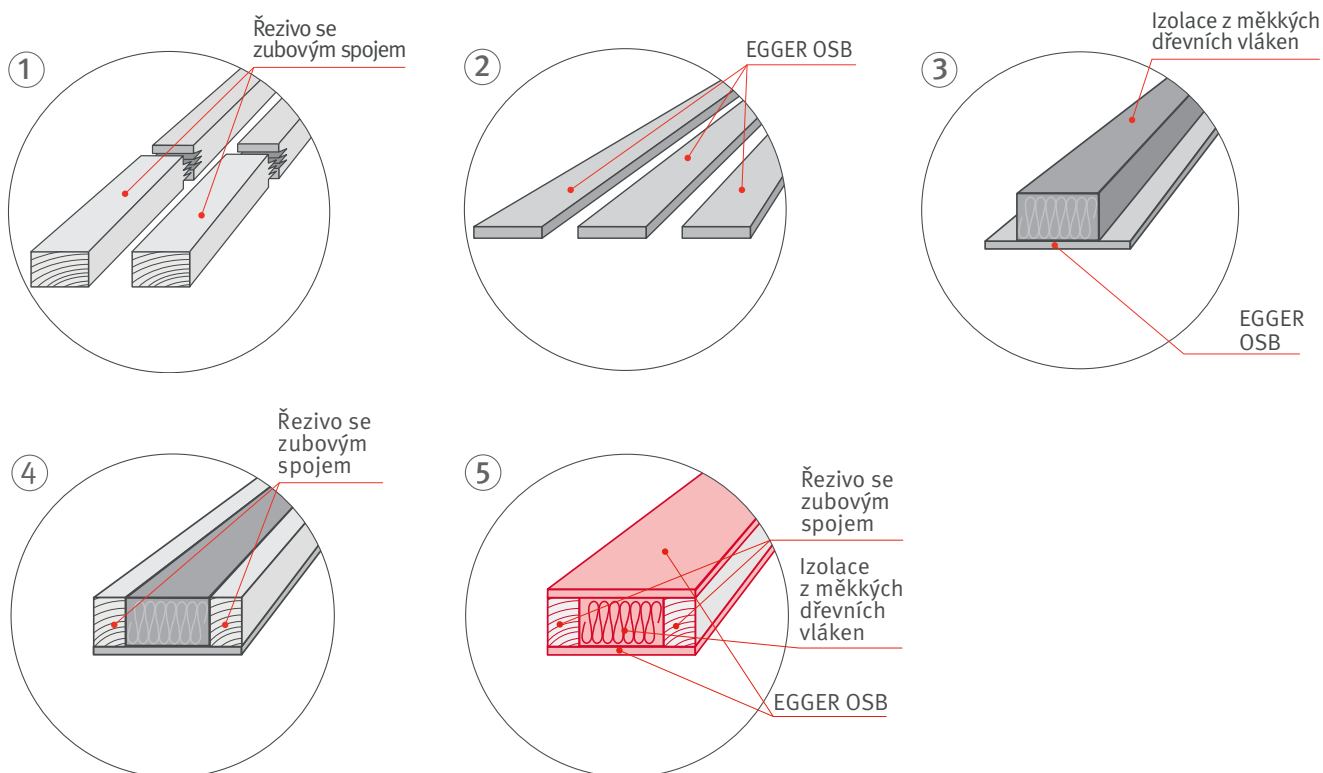

MORE FROM WOOD.

E EGGER

Udržitelný a stabilní
v měnícím se prostředí

EGGER EcoBox

EGGER EcoBox – dřevěný stavební nosník, který šetří přírodní zdroje

EGGER OSB a EGGER stavební řezivo jsou spolehlivé výrobky pro vysoce kvalitní dřevostavby. Oba výrobky jsou klíčovými součástmi nového EGGER EcoBoxu. Kombinace těchto materiálů umožňuje moderní dřevostavbu, která šetří přírodní zdroje. Také profituje z vyšší procesní spolehlivosti díky optimální rozměrové stabilitě a kvalitě – dokonce i při průmyslových, plně automatických výrobních procesech.

» **Méně je více**
Díky efektivnímu využití materiálů je EGGER EcoBox obzvláště úsporný.

Složení EGGER EcoBoxu

EGGER EcoBox je vyroben z vysoce kvalitních produktů. Díky kombinaci desek EGGER OSB a řeziva EGGER z našich vlastních závodů je EGGER EcoBox vždy snadno dostupný, což umožňuje uspokojit potřeby našich zákazníků.

Výhody EGGER EcoBoxu

- Nižší spotřeba zdrojů vede k vyšší udržitelnosti.
- Snížení tepelných mostů díky lepším izolačním vlastnostem.
- Lehká konstrukce umožňuje snazší manipulaci a efektivnější přepravu.
- Zvýšená efektivita při zpracování díky vyšší rozměrové stabilitě a přesnosti.
- Standardizovaná průmyslová výroba zajišťuje trvale vysokou kvalitu.
- Větší bezpečnost při plánování, aplikaci a konstrukčnímu využití díky EU schválení.
- Moderní, velké nosné průřezy rozšiřují rozsah tloušťek prvků.
- Známý výrobní proces díky obdelníkovému průřezu EGGER EcoBoxu.

EGGER EcoBox použití – inovativní alternativa v rámci stavebních dřevěných nosníků

Ve srovnání s masivním dřevem znamená efektivní kombinace materiálů při výrobě EGGER EcoBoxu méně surovin. Kromě toho je také snížena hmotnost.