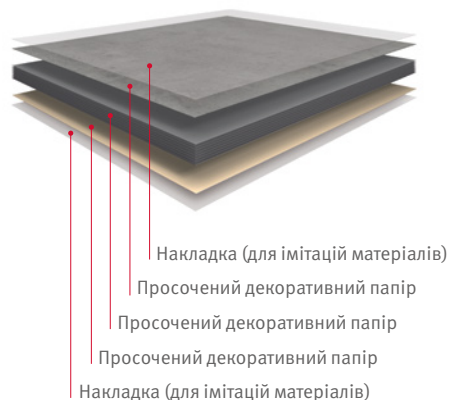

Структура продукту

Скошені края по довжині