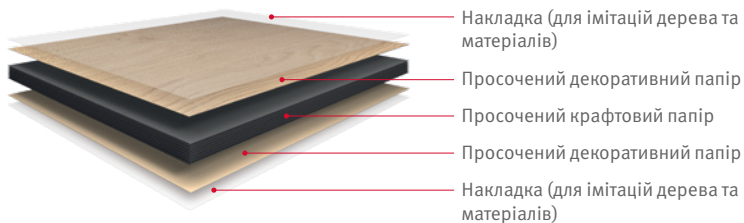

Структура продукту