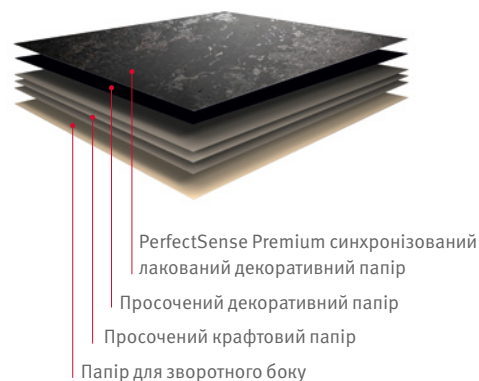

F812 ST9
Мармур Леванто білий

Структура продукту

Паперово-шаруваті пластики PerfectSense Ambiance