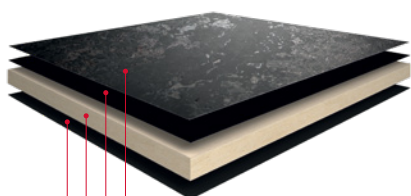

Структура продукту

- Синхронізований лакований декоративний папір
- Просочений декоративний папір
- Необроблена плита МДФ
- Просочений декоративний папір