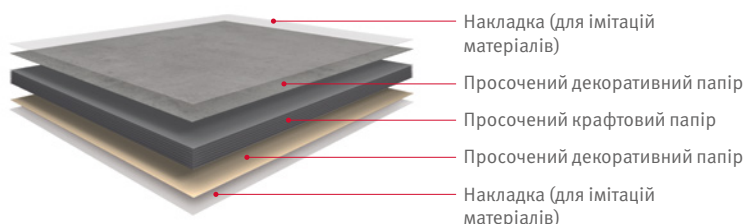

Структура продукту

Скошені зрізи по довжині