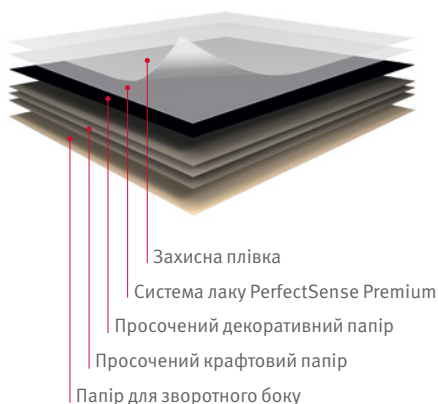

Структура продукту

Паперово-шаруваті пластики PerfectSense Matt / Gloss