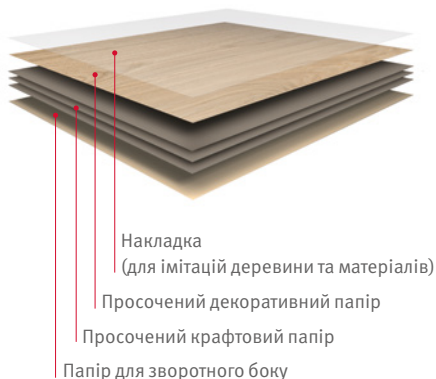

Структура продукту