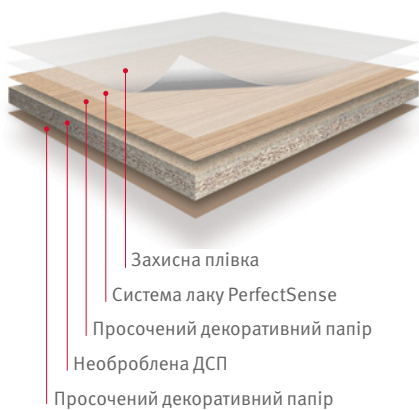

Лаковані поверхні з деревинними текстурами TM12 та TM22 надають репродукціям деревини максимально природного вигляду.

Лаковані глибокі текстури PerfectSense Feelwood TM28 і TM37 синхронізовані з основним деревоподібним декором, завдяки чому PerfectSense Matt лаковані ДСП набувають надзвичайно автентичного вигляду та тактильних властивостей.

Текстури (TM12 / TM22)