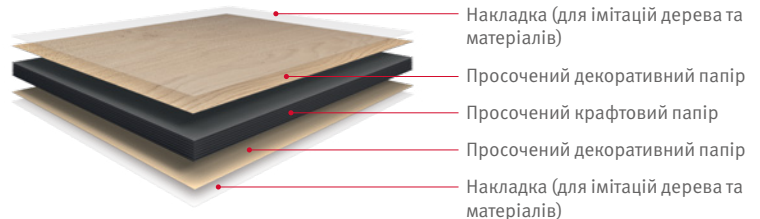

Структура продукту

Скошені края по довжині