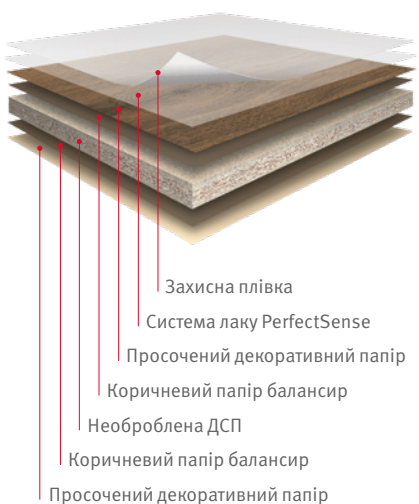

Текстури (TM28 / TM37)

Завантажте застосунок зараз:
to.egger.link/app