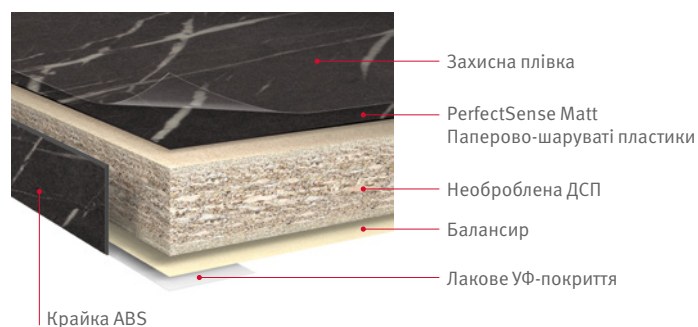

Структура продукту