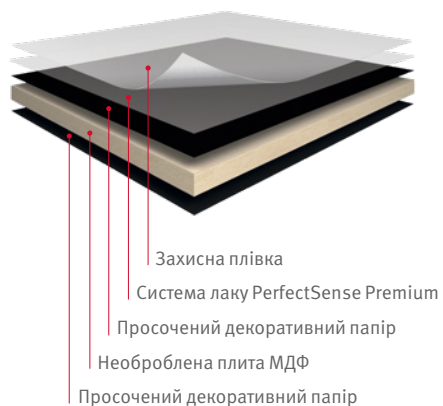

EGGER PerfectSense® Gloss Лаковані глянцеві МДФ

EGGER PerfectSense Gloss Лаковані глянцеві МДФ вражають своїм особливим блиском та відбивною здатністю. Інноваційний процес виробництва забезпечує високий рівень стійкості та тривалий термін служби поверхні. Однорідний матеріал основи МДФ покращує характеристики преміальної поверхні.

» Більше інформації: to.egger.link/perfectsense-pg-mdf

ПЕРЕВАГИ

- Винятково спокійні поверхні
- Оптимізований розмір
- Кількість бактерій та мікробів зменшується на 99,9% протягом 24 годин
- Комбінація декору та текстури у EGGER PerfectSense Gloss Лакованих глянцевих плитах МДФ, EGGER PerfectSense Gloss Паперово-шаруватих пластиках та EGGER PerfectSense Крайках ABS

Структура продукту