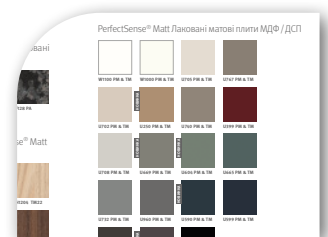

19 однотонних декорів з EGGER Декоративної Колекції доступні в комбінаціях декору/текстури РМ та ТМ; **огляд однотонних декорів можна знайти на сторінці 76.**