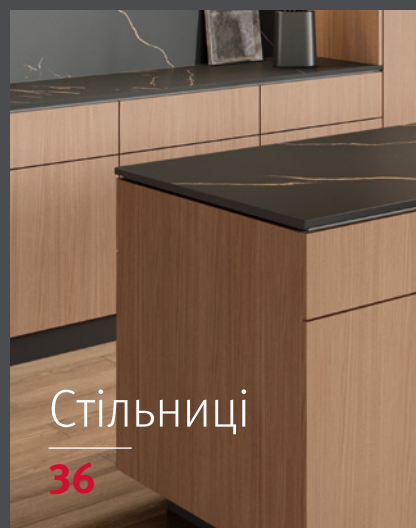

Стільниці

36